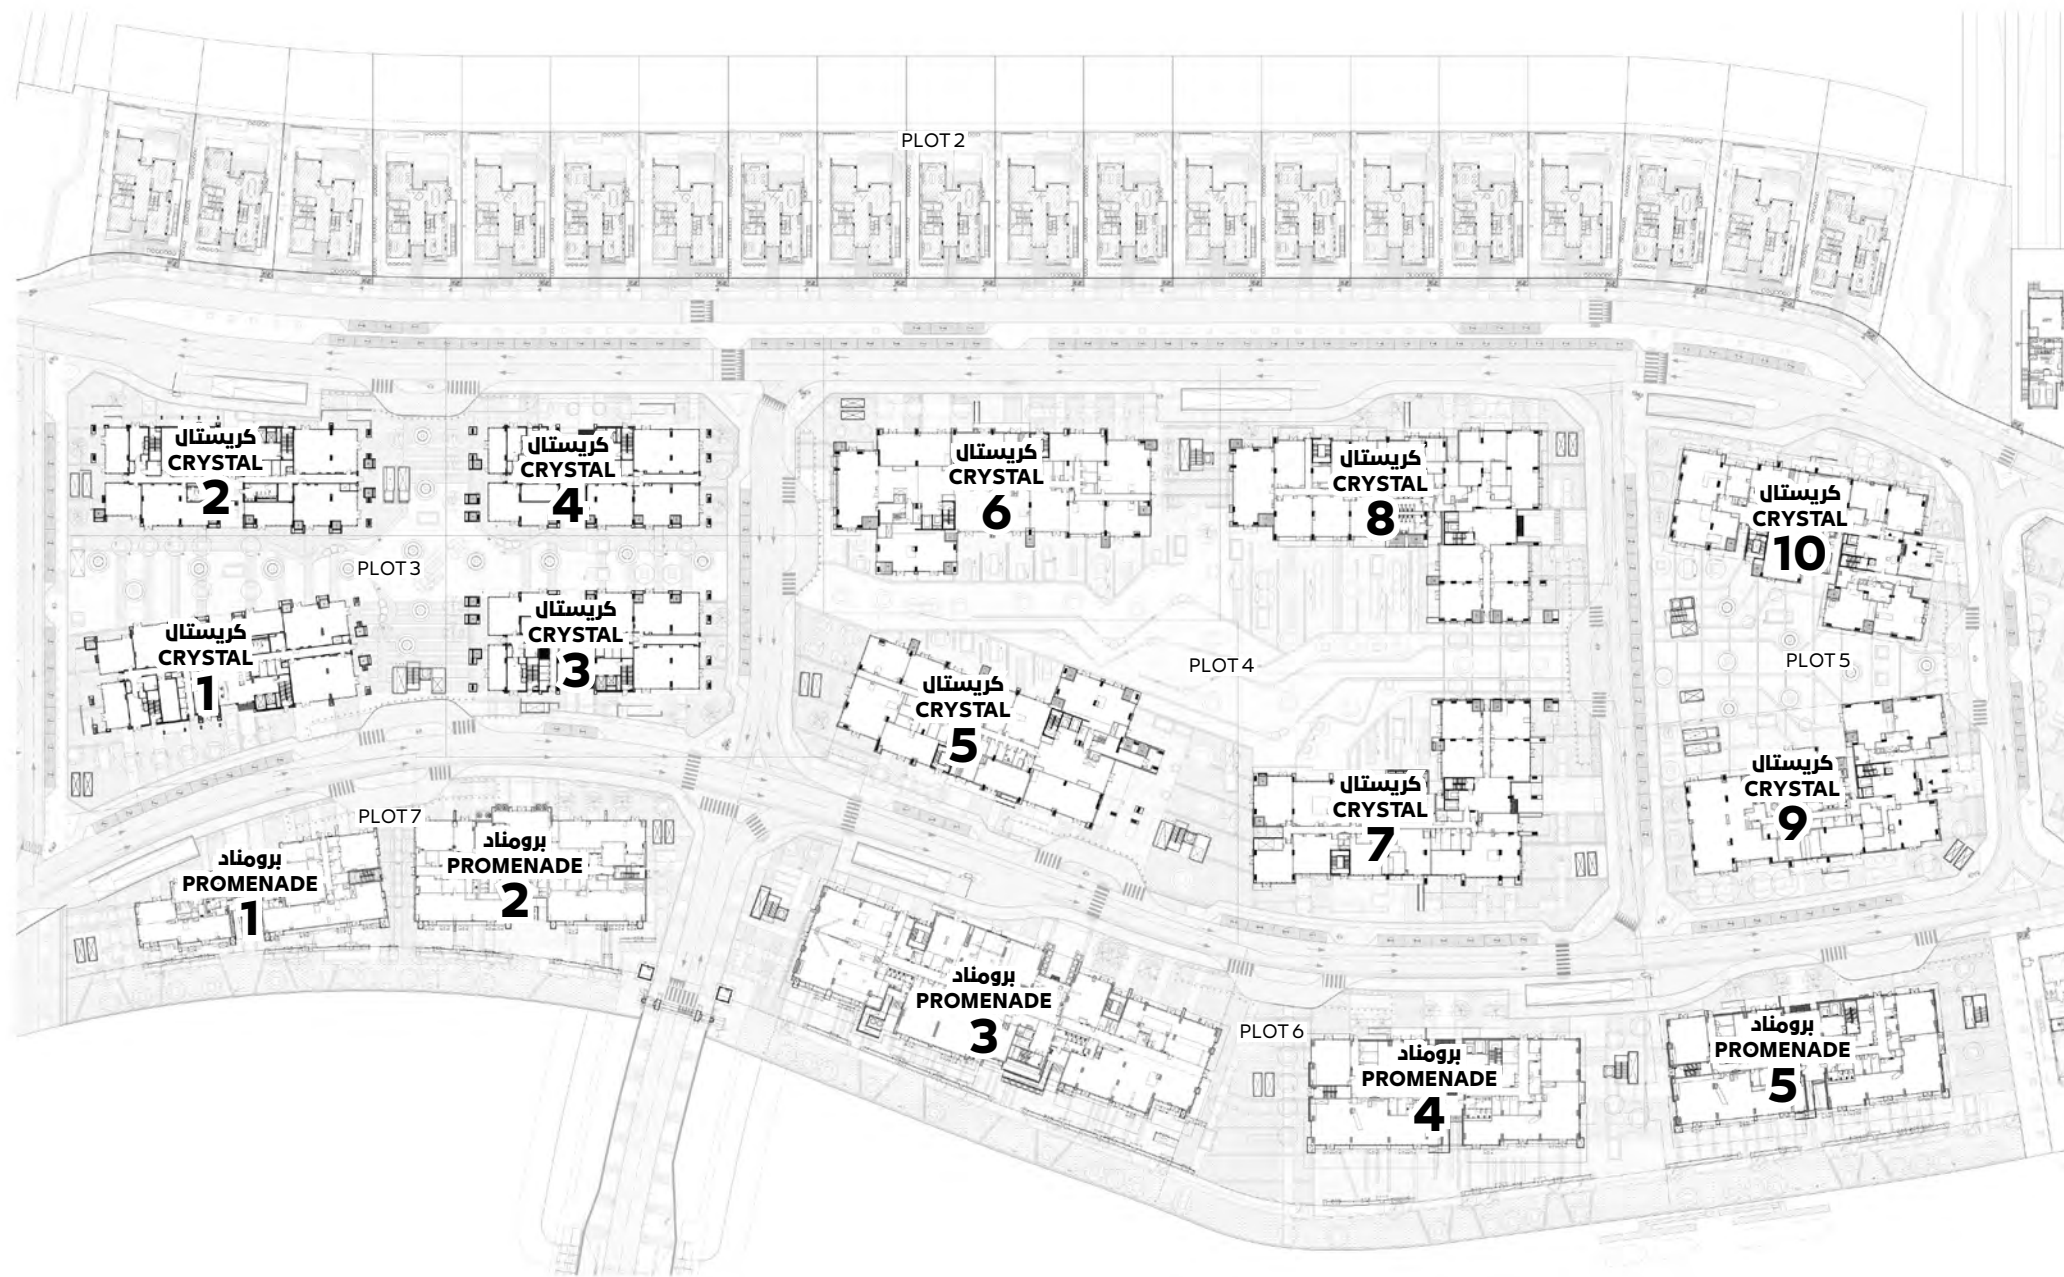

Clubhouse

An elegant low-rise building, the Clubhouse offers an open-plan area, restaurant, café, swimming pools and members' gyms.

المسجد

هو عبارة عن مبنى بارز داخل المشروع يتميز بتصميم حديث وأجواء روحانية.

Mosque

A landmark structure within the development, Gewan's iconic modern Mosque stands out as a beacon of spirituality.

المخطط العام للمباني Buildings General Layout

الطابق الأرضي
GROUND FLOOR

جزيرة
جيوان
GEWAN
ISLAND